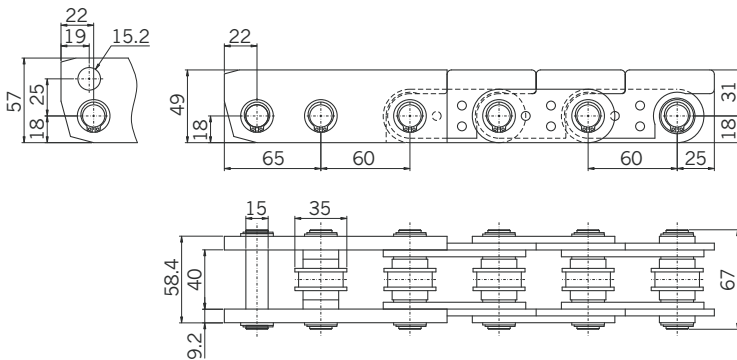

Type 60S

$p = 60$ mm 17 p/m

CH60 PS 2000

8.6 kg/m

CH60 PSR 2000

13.8 kg/m

CH60 PSG 2000

14.7 kg/m

9.4 kg/m

CH60 S

9.9 kg/m

CH60 SC

6.4 kg/m

11.5 kg/m