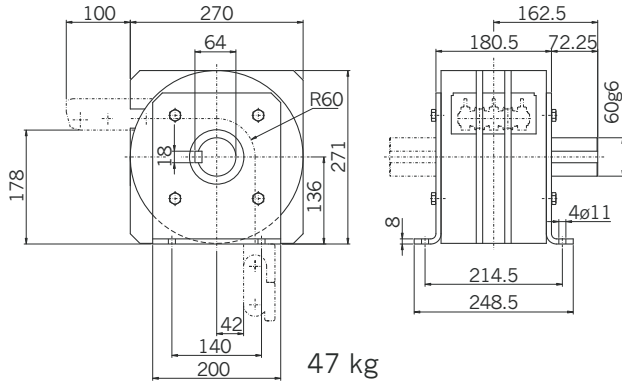

37 500 N max

C60-90 D