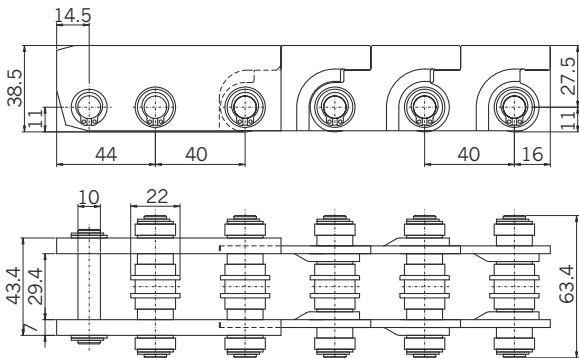

CH40 PSG 2000