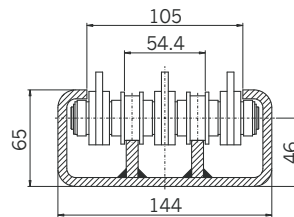

CH60 DG

16 kg/m