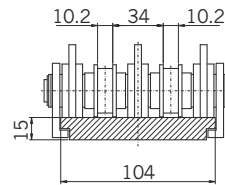

34.1 kg

CR60-90 R180 S

19.3 kg

Type 60D

$p = 60$ mm 17 p/m

CH60 D

16 kg/m

CH60 DC