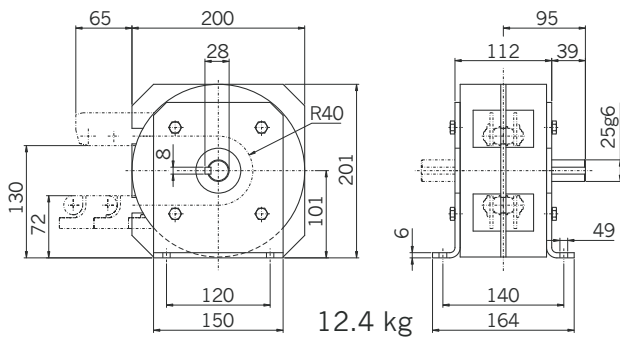

7500 N max

CR40-90

C40-180

CR40-180