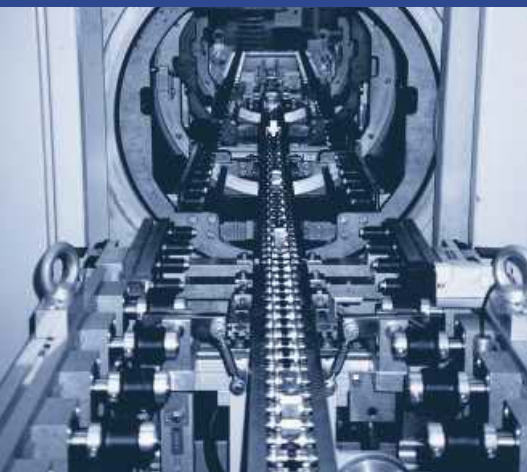

SERAPID

RIGID CHAINS FOR HORIZONTAL MOTION
 Catalogue · Catalog · Katalog · Catalogo · Catálogo

Type 40

$p = 40$ mm 25 p/m

CH40 PS 2000

4.4 kg/m

CH40 PSR 2000

6.9 kg/m