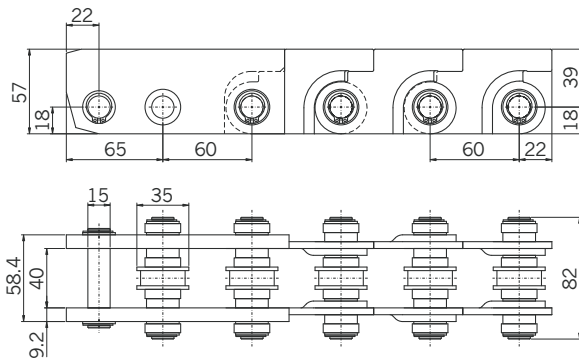

CH60 PSG 2000