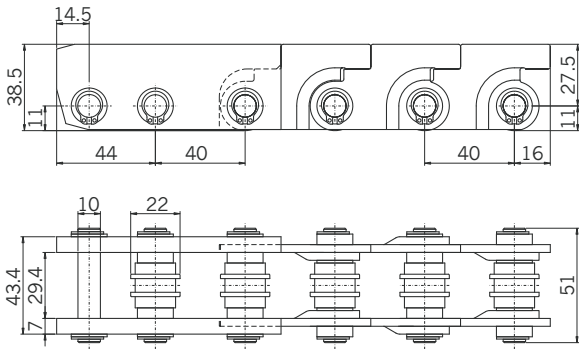

SERAPID

RIGID CHAINS FOR HORIZONTAL MOTION
 Catalogue · Catalog · Katalog · Catalogo · Catálogo

Type 40

$p = 40$ mm 25 p/m

CH40 PS 2000

4.4 kg/m

CH40 PSR 2000

6.9 kg/m

34.1 kg

CR60-90 R180 S

19.3 kg

Type 60D

$p = 60$ mm 17 p/m

CH60 D

16 kg/m

CH60 DC