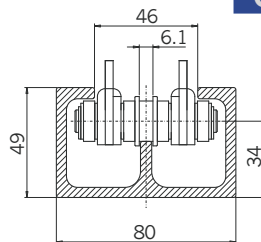

Type 40

$p = 40$ mm 25 p/m

CH40 PS 2000

4.4 kg/m

CH40 PSR 2000

6.9 kg/m

CH40 PSC 2000

5.1 kg/m

4.8 kg/m

CH40 PSG 2000

8.1 kg/m

5 kg/m