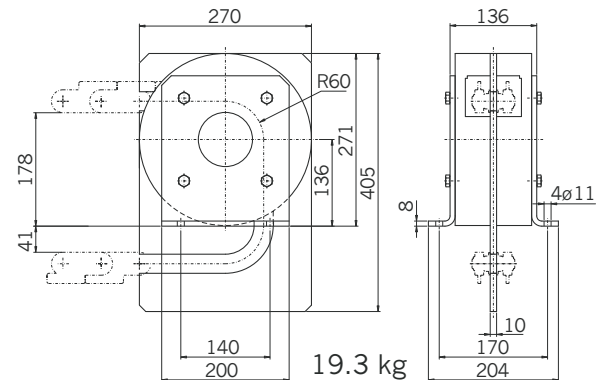

34.1 kg

CR60-90 R180 S

19.3 kg

Type 60D

$p = 60$ mm 17 p/m

CH60 D

16 kg/m

CH60 DC