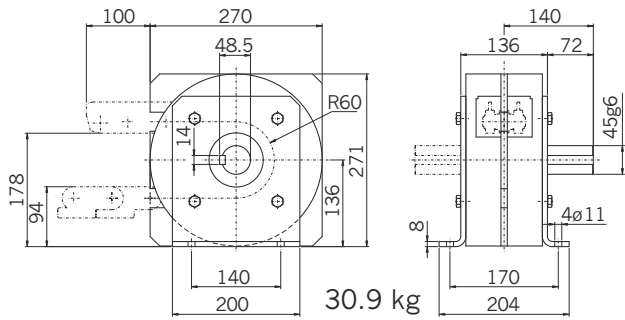

25 000 N max

CH60 SG

14.7 kg/m

10.7 kg/m

C60-90 S

31.8 kg

CR60-90 S

17 kg

C60-180 S

30.9 kg

CR60-180 S

16.6 kg

C60-90 R180 S

34.1 kg

CR60-90 R180 S

19.3 kg