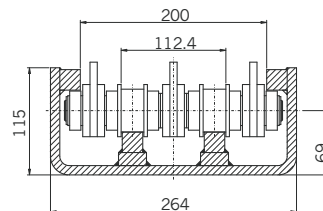

Type 90D

$p = 90$ mm 11 p/m

CH90 D

46 kg/m

CH90 DC

36.4 kg/m

49 kg/m

CH90 DG

52 kg/m

49 kg/m