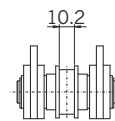

CH60 S

9.9 kg/m

CH60 SC