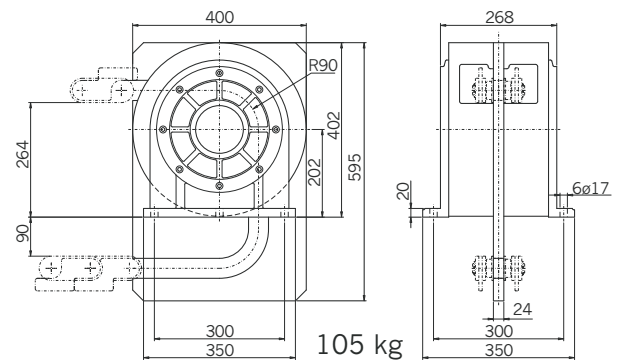

CR90-90 R180 S

Type 90D

$p = 90$ mm 11 p/m

CH90 D

46 kg/m

CH90 DC

36.4 kg/m

49 kg/m