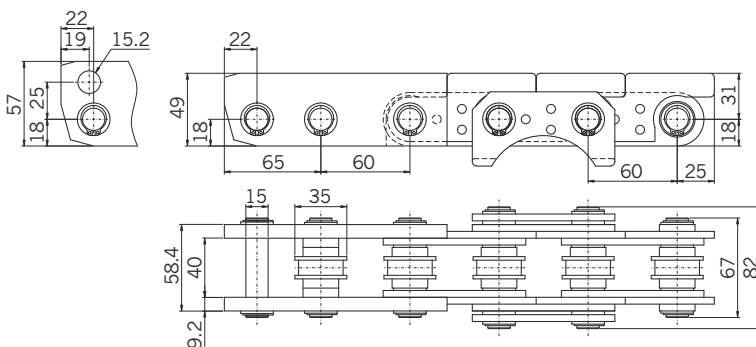

Type 60S

$p = 60$ mm 17 p/m

CH60 PS 2000

8.6 kg/m

CH60 PSR 2000

13.8 kg/m

CH60 PSG 2000

14.7 kg/m

9.4 kg/m

CH60 S

9.9 kg/m

CH60 SC

6.4 kg/m

11.5 kg/m