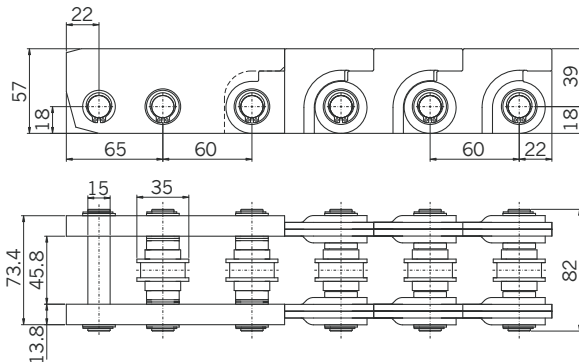

CH60 PSR 2000