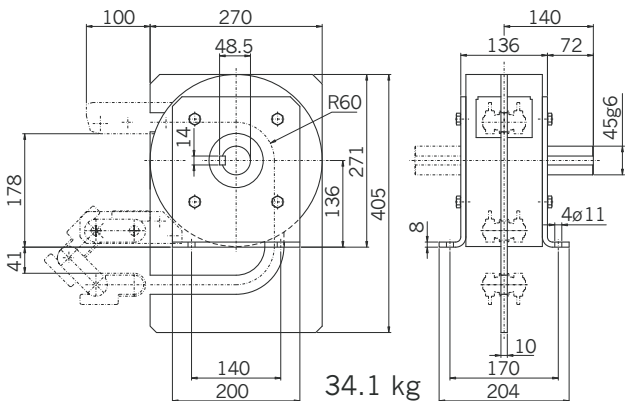

34.1 kg

CR60-90 R180 S

19.3 kg

Type 60D

$p = 60$ mm 17 p/m

CH60 D

16 kg/m

CH60 DC