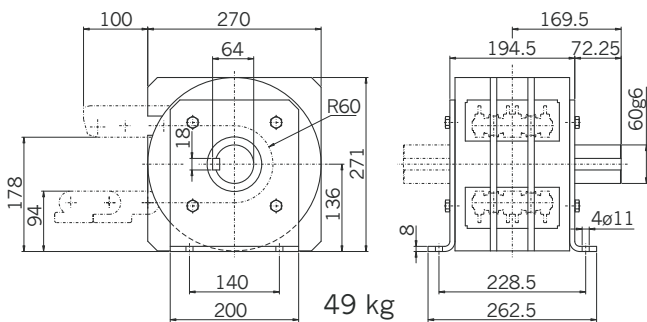

50 000 N max

50 kg

30 kg

C60-180 J

49 kg

29 kg

55 kg

35 kg