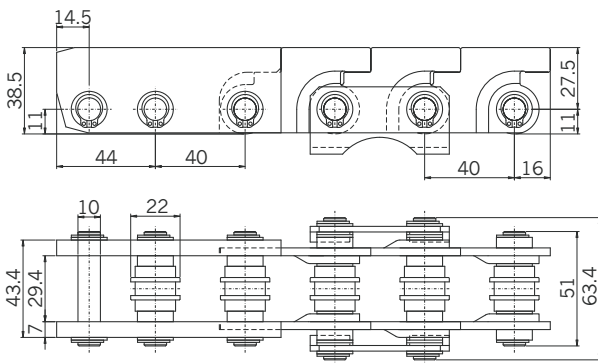

CH40 PSC 2000