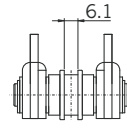

SERAPID

RIGID CHAINS FOR HORIZONTAL MOTION
 Catalogue · Catalog · Katalog · Catalogo · Catálogo

Type 40

$p = 40$ mm 25 p/m

CH40 PS 2000

4.4 kg/m

CH40 PSR 2000

6.9 kg/m

34.1 kg

CR60-90 R180 S

19.3 kg

Type 60D

$p = 60$ mm 17 p/m

CH60 D

16 kg/m

CH60 DC