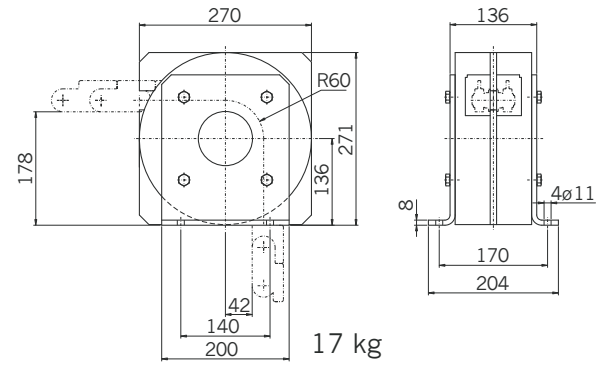

25 000 N max

CH60 SG

14.7 kg/m

10.7 kg/m

C60-90 S

31.8 kg

CR60-90 S

17 kg

C60-180 S

30.9 kg

CR60-180 S

16.6 kg

C60-90 R180 S

34.1 kg

CR60-90 R180 S

19.3 kg