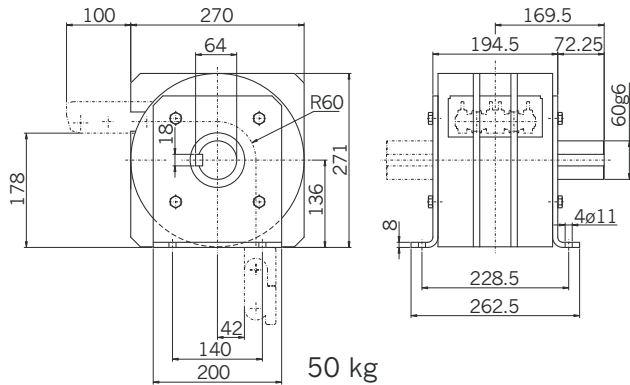

50 000 N max

C60-90 J