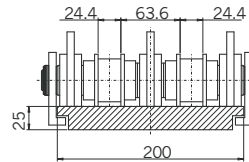

CR90-90 R180 S

Type 90D

$p = 90$ mm 11 p/m

CH90 D

46 kg/m

CH90 DC

36.4 kg/m

49 kg/m