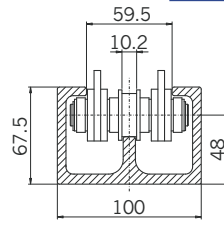

25 000 N max

CH60 SG