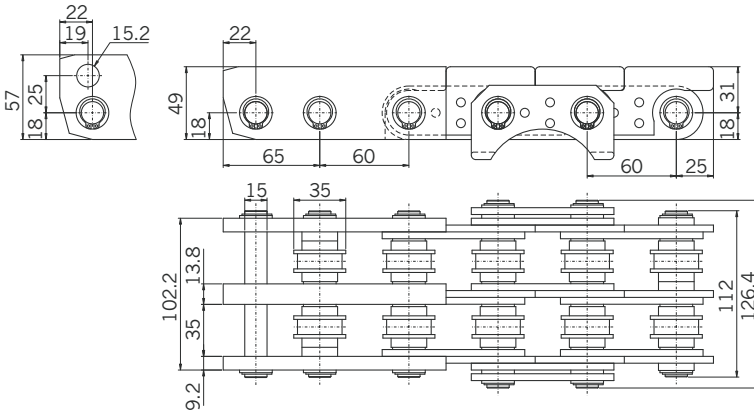

34.1 kg

CR60-90 R180 S

19.3 kg

Type 60D

$p = 60$ mm 17 p/m

CH60 D

16 kg/m

CH60 DC