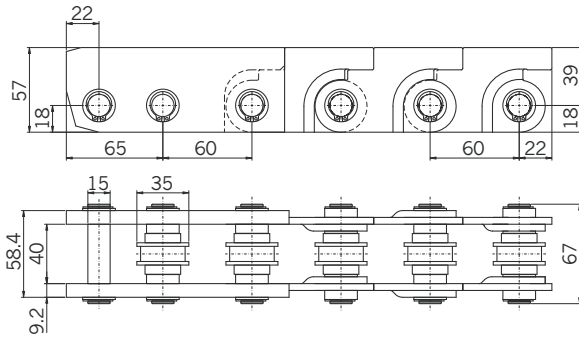

Type 60S

$p = 60$ mm 17 p/m

CH60 PS 2000