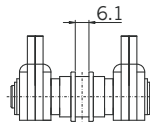

SERAPID

RIGID CHAINS FOR HORIZONTAL MOTION
 Catalogue · Catalog · Katalog · Catalogo · Catálogo

Type 40

$p = 40$ mm 25 p/m

CH40 PS 2000

4.4 kg/m

CH40 PSR 2000

6.9 kg/m

34.1 kg

CR60-90 R180 S

19.3 kg

Type 60D

$p = 60$ mm 17 p/m

CH60 D

16 kg/m

CH60 DC