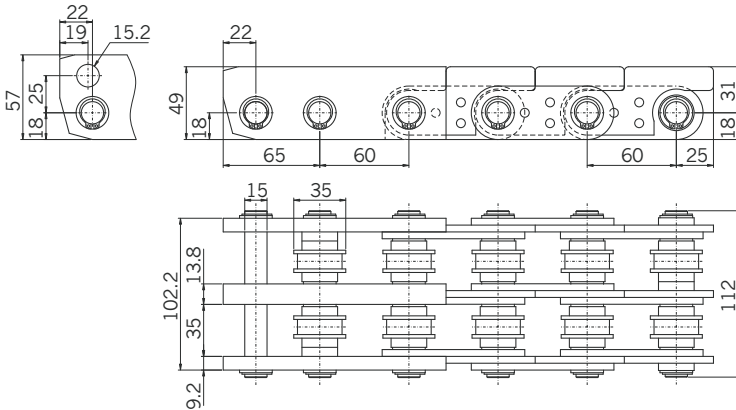

34.1 kg

CR60-90 R180 S

19.3 kg

Type 60D

$p = 60$ mm 17 p/m

CH60 D

16 kg/m

CH60 DC