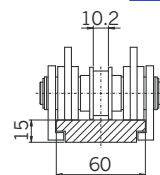

6.4 kg/m

11.5 kg/m