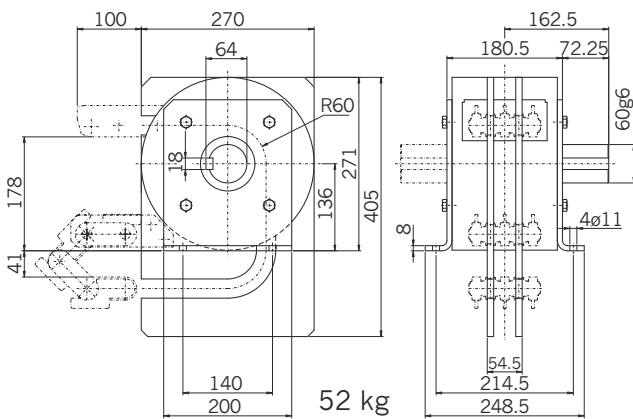

C60-90 R180 D