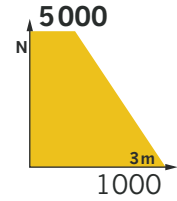

SERAPID

RIGID CHAINS FOR HORIZONTAL MOTION
 Catalogue · Catalog · Katalog · Catalogo · Catálogo

Type 40

$p = 40$ mm 25 p/m

CH40 PS 2000

4.4 kg/m

CH40 PSR 2000

6.9 kg/m