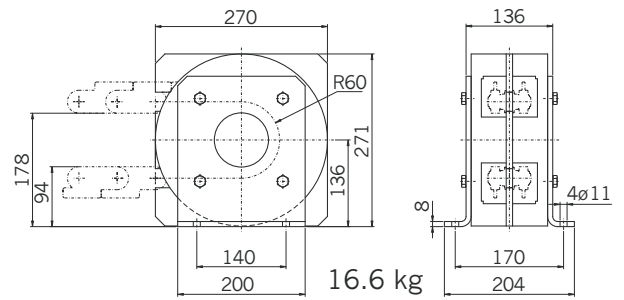

25 000 N max

CH60 SG

14.7 kg/m

10.7 kg/m

C60-90 S

31.8 kg

CR60-90 S

17 kg

C60-180 S

30.9 kg

CR60-180 S

16.6 kg

C60-90 R180 S

34.1 kg

CR60-90 R180 S

19.3 kg