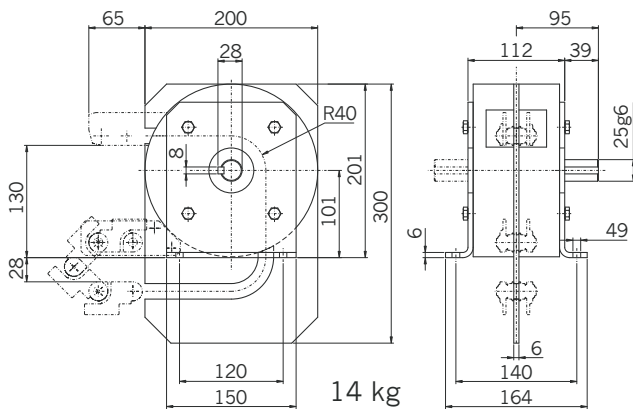

C40-90 R180