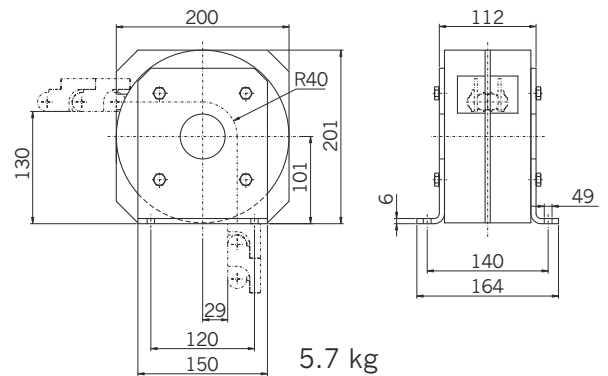

7500 N max

CR40-90

CR40-180