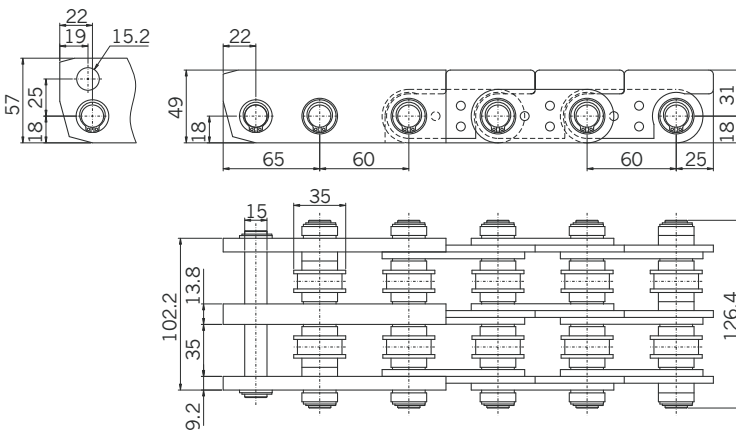

CH60 DG

16 kg/m

16.8 kg/m