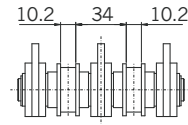

34.1 kg

CR60-90 R180 S

19.3 kg

Type 60D

$p = 60$ mm 17 p/m

CH60 D

16 kg/m

CH60 DC