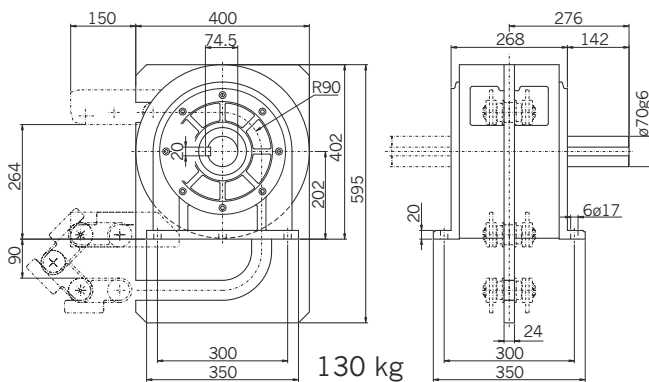

CR90-90 R180 S

Type 90D

$p = 90$ mm 11 p/m

CH90 D

46 kg/m

CH90 DC

36.4 kg/m

49 kg/m