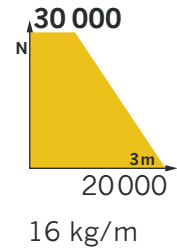

34.1 kg

CR60-90 R180 S

19.3 kg

Type 60D

$p = 60$ mm 17 p/m

CH60 D

16 kg/m

CH60 DC