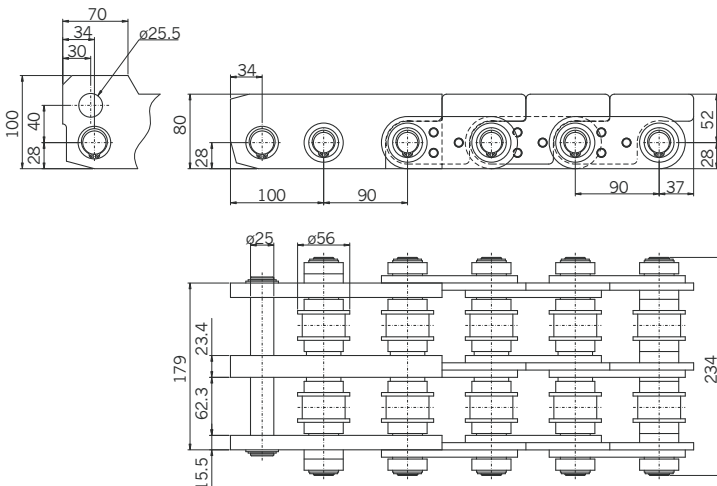

Type 90D

$p = 90$ mm 11 p/m

CH90 D

46 kg/m

CH90 DC

36.4 kg/m

49 kg/m

CH90 DG

52 kg/m

49 kg/m