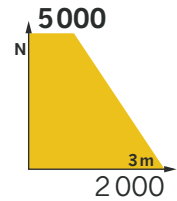

SERAPID

RIGID CHAINS FOR HORIZONTAL MOTION
 Catalogue · Catalog · Katalog · Catalogo · Catálogo

Type 40

$p = 40$ mm 25 p/m

CH40 PS 2000

4.4 kg/m

CH40 PSR 2000

6.9 kg/m