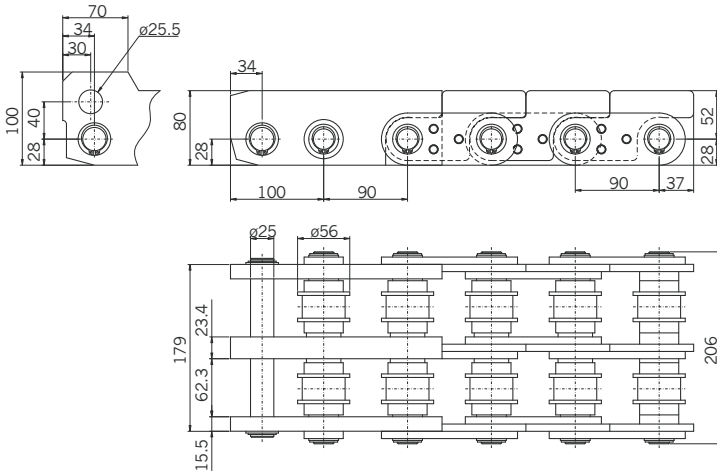

CR90-90 R180 S

Type 90D

$p = 90$ mm 11 p/m

CH90 D

46 kg/m

CH90 DC

36.4 kg/m

49 kg/m