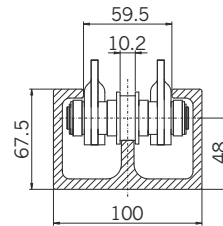

Type 60S

$p = 60$ mm 17 p/m

CH60 PS 2000

8.6 kg/m

CH60 PSR 2000

13.8 kg/m

CH60 PSG 2000

14.7 kg/m

9.4 kg/m

CH60 S

9.9 kg/m

CH60 SC

6.4 kg/m

11.5 kg/m