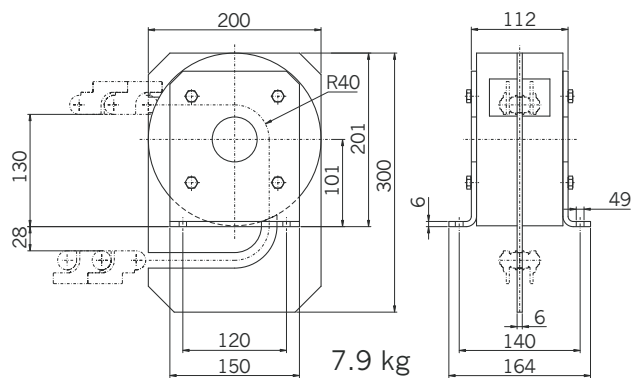

7500 N max

CR40-90

CR40-180