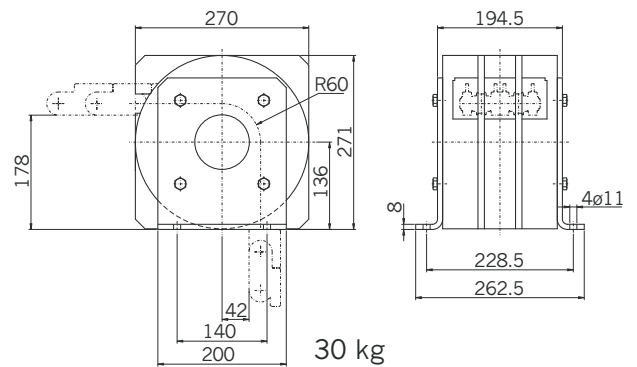

50 000 N max

50 kg

CR60-90 J

30 kg

49 kg

29 kg

55 kg

35 kg