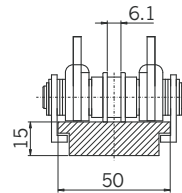

Type 40

$p = 40$ mm 25 p/m

CH40 PS 2000

4.4 kg/m

CH40 PSR 2000

6.9 kg/m

CH40 PSC 2000

5.1 kg/m

4.8 kg/m

CH40 PSG 2000

8.1 kg/m

5 kg/m