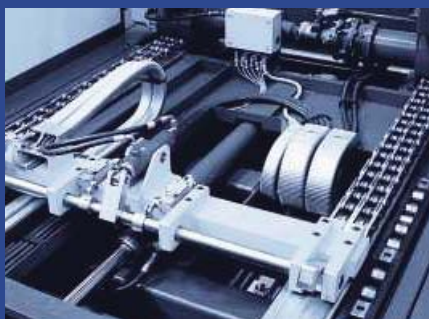

SERAPID

RIGID CHAINS FOR HORIZONTAL MOTION
 Catalogue · Catalog · Katalog · Catalogo · Catálogo

Type 40

$p = 40$ mm 25 p/m

CH40 PS 2000

4.4 kg/m

CH40 PSR 2000

6.9 kg/m