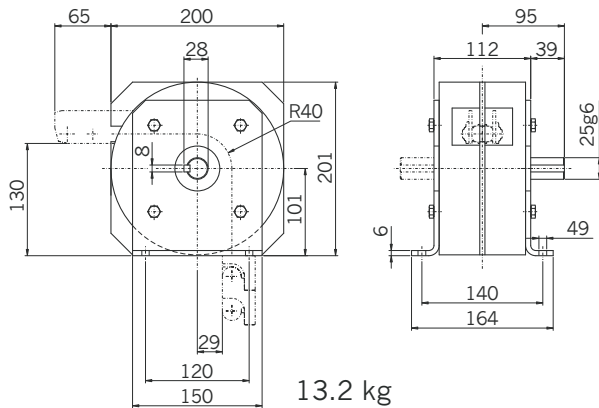

7500 N max

C40-90