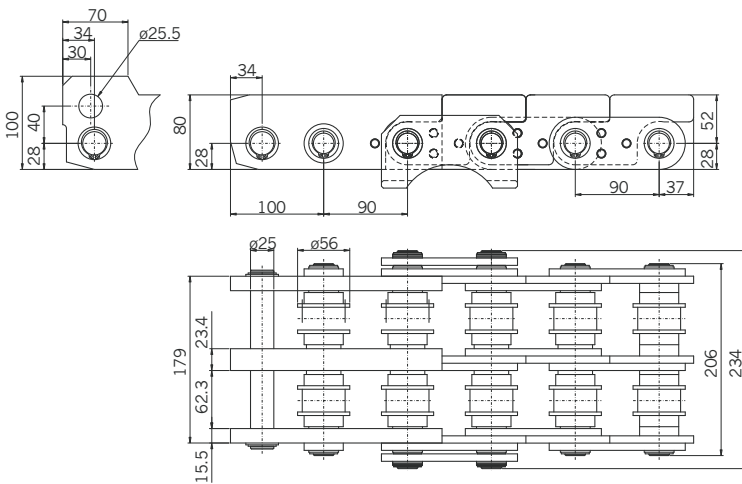

CR90-90 R180 S

Type 90D

$p = 90$ mm 11 p/m

CH90 D

46 kg/m

CH90 DC

36.4 kg/m

49 kg/m