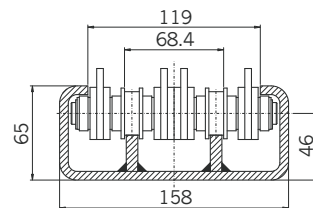

CH60 JG

16.7 kg/m