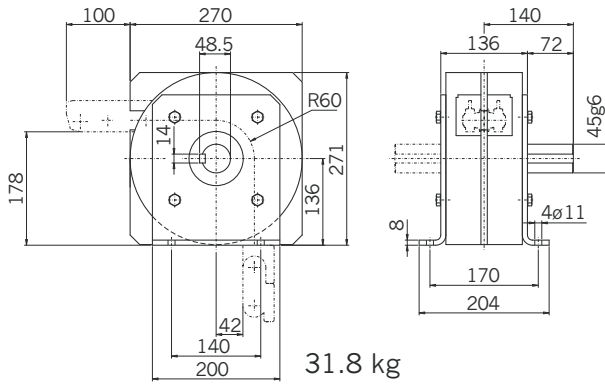

25 000 N max

CH60 SG

14.7 kg/m

10.7 kg/m

C60-90 S

31.8 kg

CR60-90 S

17 kg

C60-180 S

30.9 kg

CR60-180 S

16.6 kg

C60-90 R180 S

34.1 kg

CR60-90 R180 S

19.3 kg