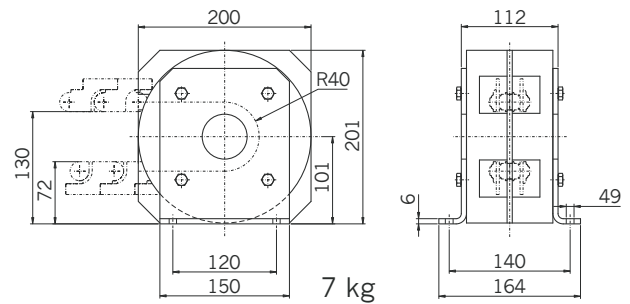

CR40-90 R180

CR40-180