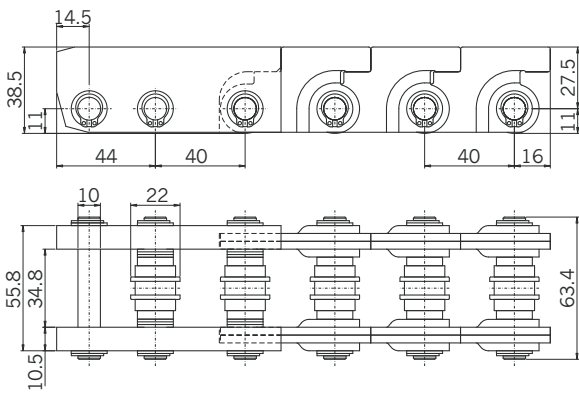

SERAPID

RIGID CHAINS FOR HORIZONTAL MOTION
 Catalogue · Catalog · Katalog · Catalogo · Catálogo

Type 40

$p = 40$ mm 25 p/m

CH40 PS 2000

4.4 kg/m

CH40 PSR 2000

6.9 kg/m

34.1 kg

CR60-90 R180 S

19.3 kg

Type 60D

$p = 60$ mm 17 p/m

CH60 D

16 kg/m

CH60 DC