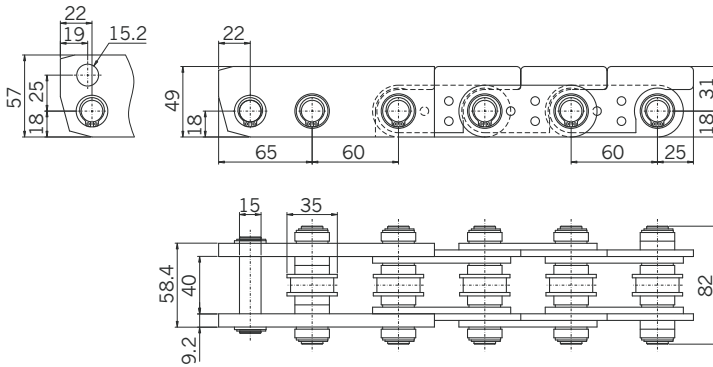

25 000 N max

CH60 SG